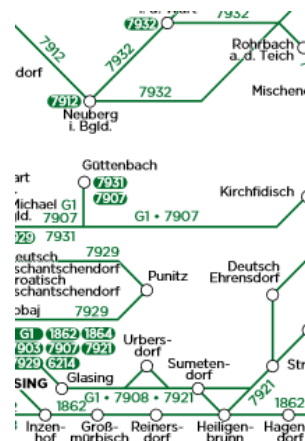

Fahrpläne für Bus & Bahn

Bus

Linie 1862: Güssing - Großmürbisch - Heiligenbrunn - Luising